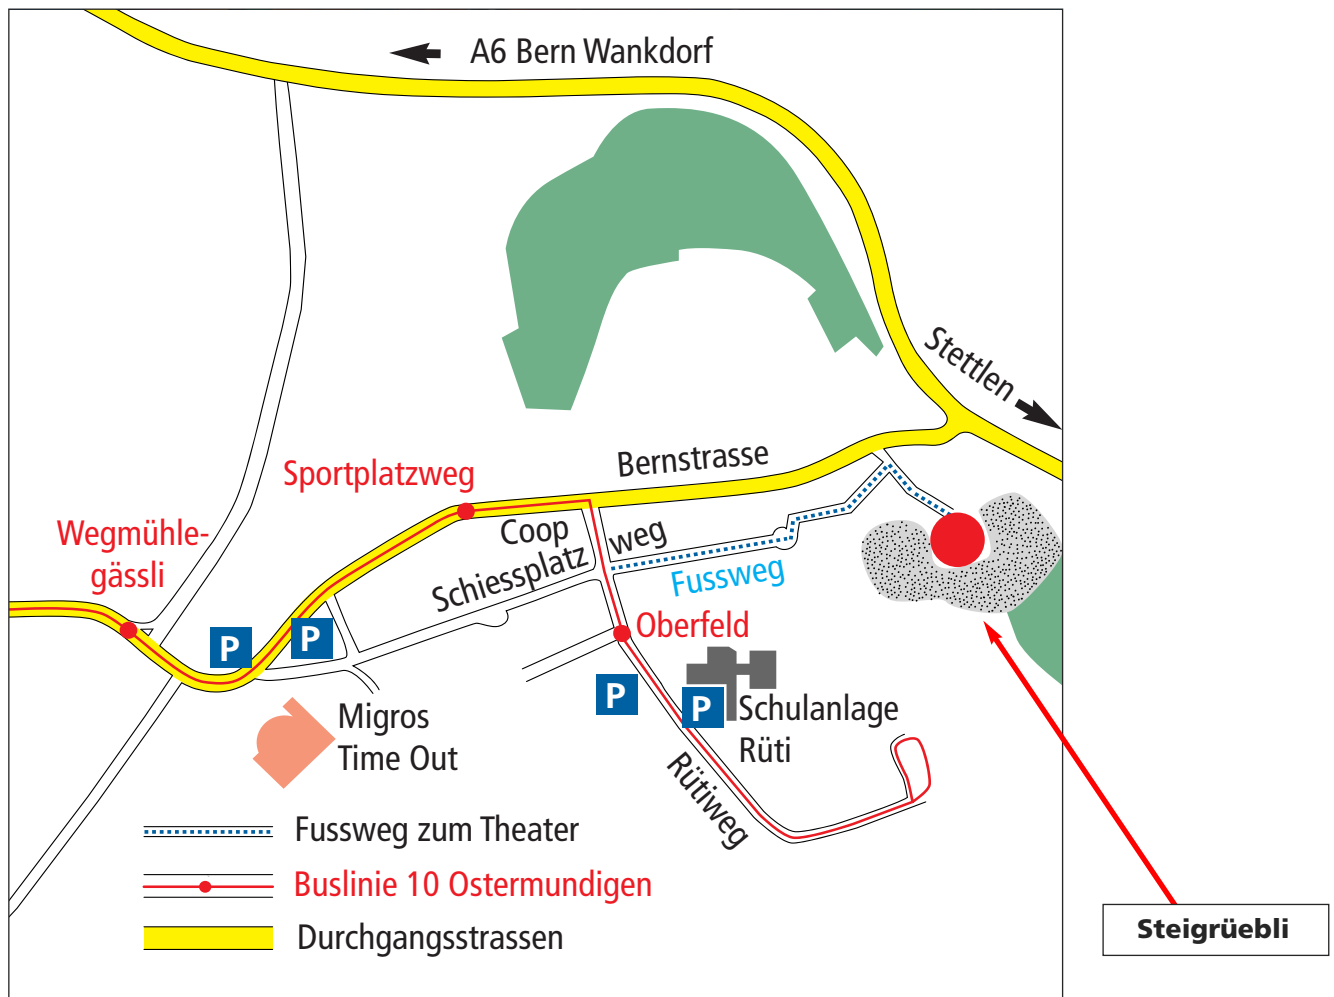

# theater MADAME BISSEGGER

## Theater Madame Bissegger

Spielort Steigrüebli, Bernstrasse 184b, 3072 Ostermundigen

### Mit öffentlichen Verkehrsmitteln:

ab Hauptbahnhof Bern oder Bahnhof Ostermundigen SBB  
 Buslinie Nummer 10 / Ostermundigen  
 Haltestelle Oberfeld

### Mit privaten Verkehrsmitteln:

Autobahn A6  
 Ausfahrt Bern Wankdorf / BEA Expo  
 Hauptstrasse Richtung Bolligen / Worb  
 Abzweigung nach Ostermundigen  
 Parkplätze: Schulhaus Rüti (beidseits), Schiessplatz,  
 Schiessplatzweg (beidseits) und Restaurant Tell